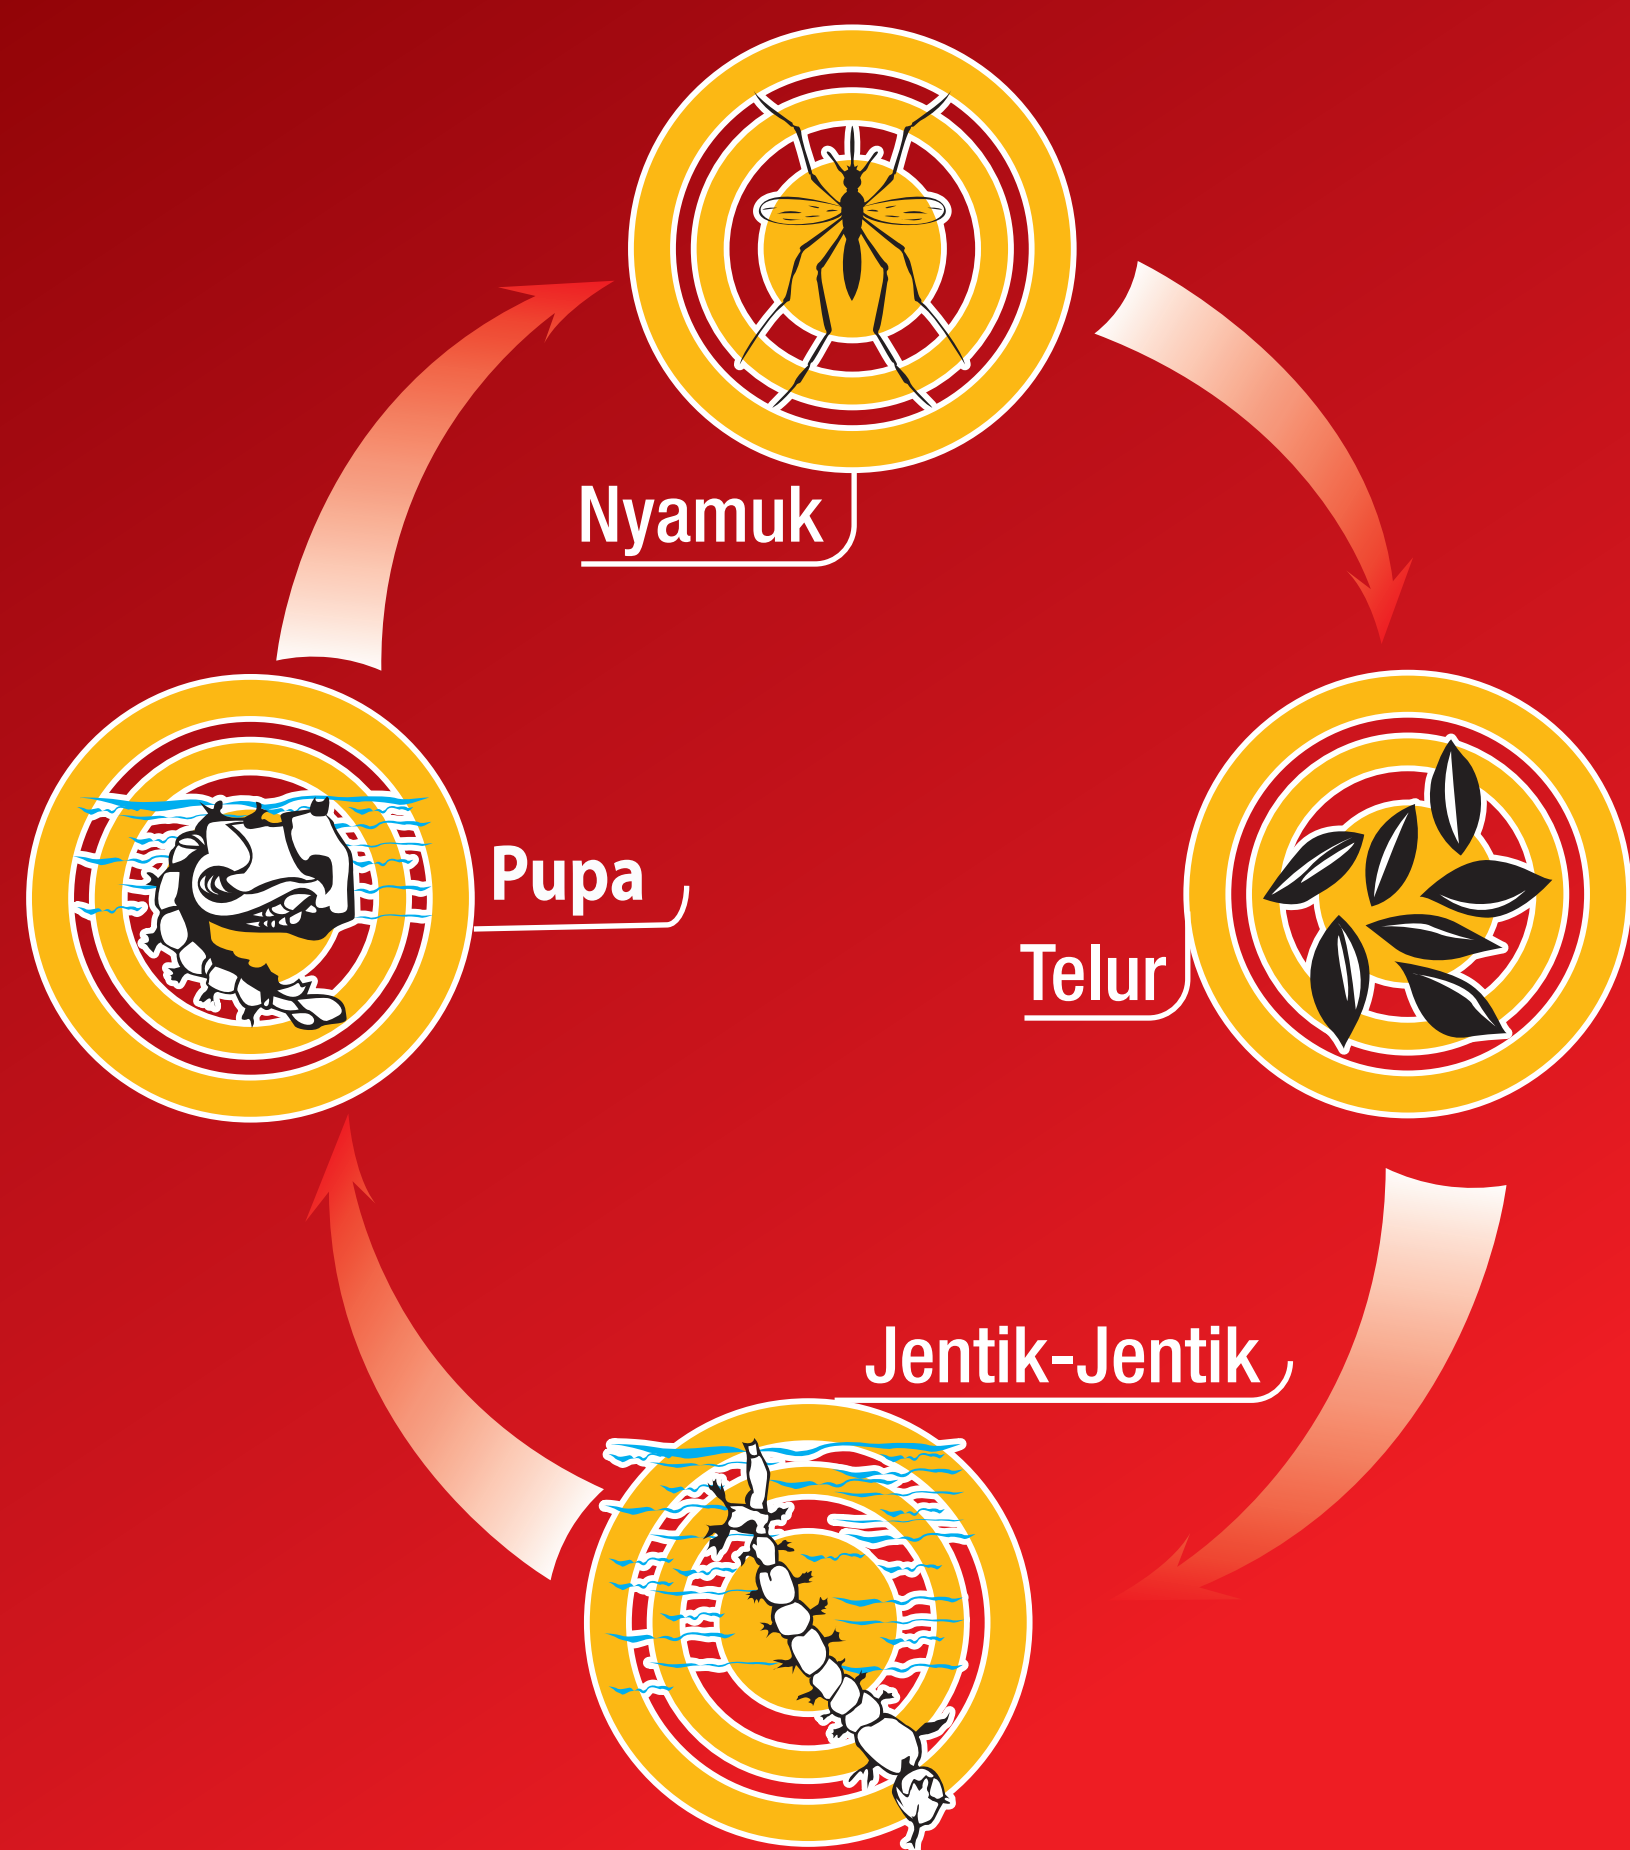

# Hapuskan Aedes

la penyebab  
**Denggi!**

la juga penyebab  
**Chikungunya!**

Kitaran hidup nyamuk Aedes mengambil masa hanya **seminggu**, bermula dari telur hingga menjadi nyamuk dewasa.

# Hentikan kitaran hidup nyamuk Aedes